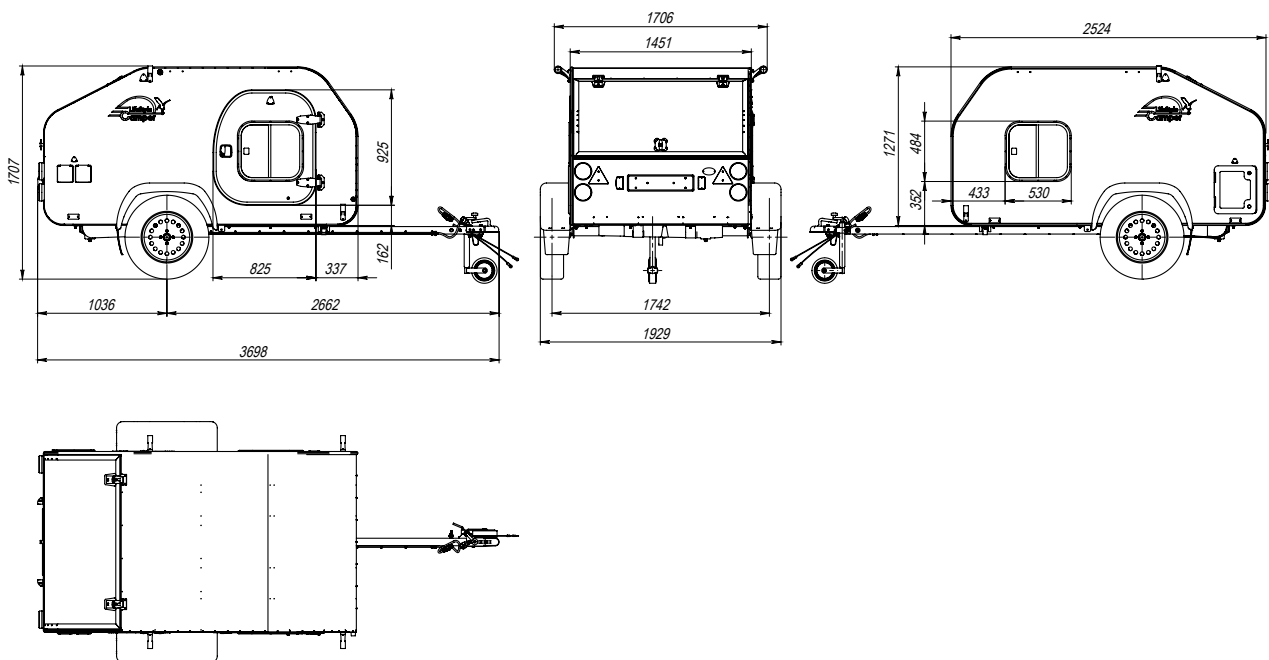

Il modello di serie è equipaggiato con le seguenti opzioni:

Cellula

- Struttura cellula: compensato resistente all'umidità, facce betulla, all'interno betulla e ontano
- Rivestimento del fondo: rivestimento in poliuretano elastomerico "LINE-X" (USA)
- Rivestimento esterno: la parte superiore: membrana polimerica impermeabilizzante; i pareti in pannelli compositi
- Box posteriore per il carico
- Porta laterale destra con finestra scorrevole in vetro 46x41cm

Apparecchiature elettriche

- Caricabatterie intelligente (8A)
- Batteria AGM (12V|70Ah)
- Illuminazione LED dimensionale (luci laterali)
- Peso 500-750 kg

* IVA e consegna in Italia non incluse

Simple Drop