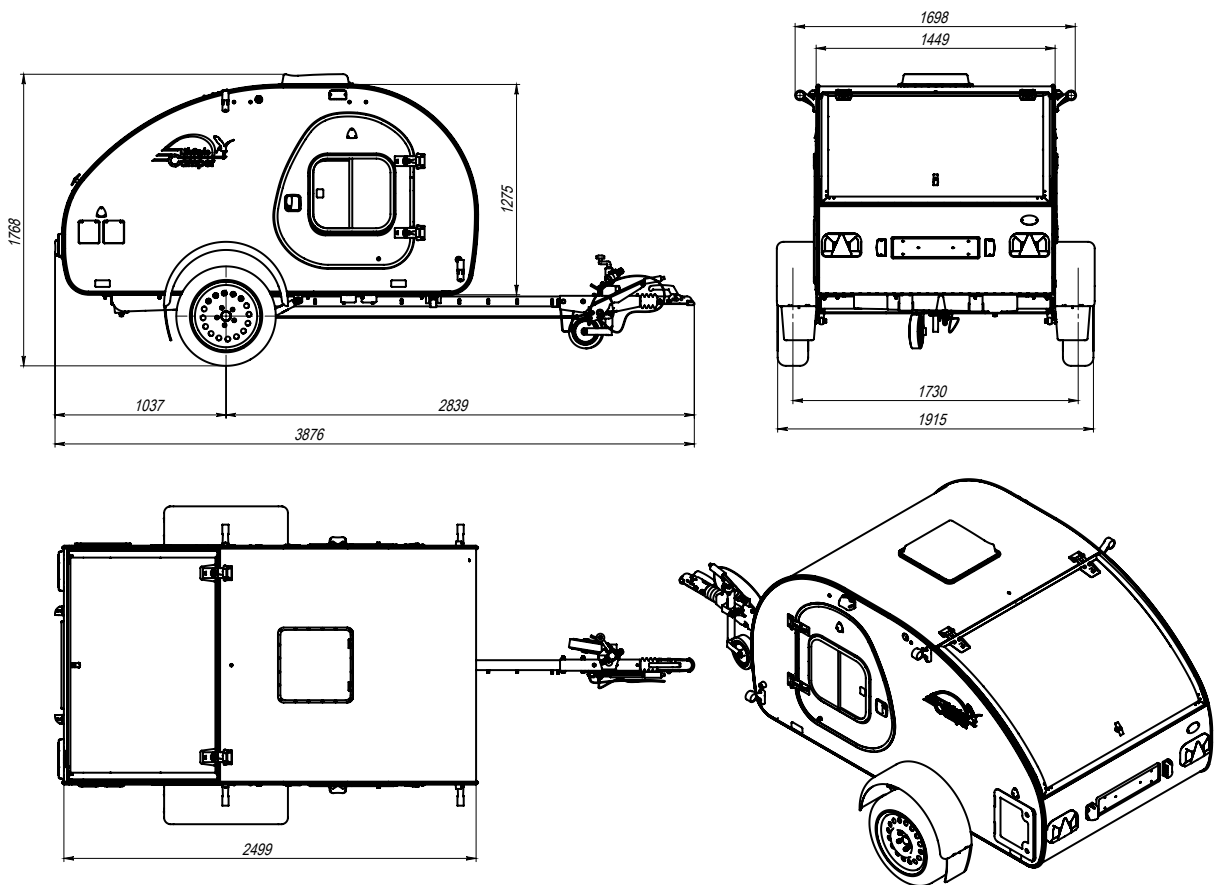

- Piano di cottura a gas a un solo bruciatore
- Lavello in acciaio inox con rubinetto per acqua fredda
- Scheda di taglio
- Porta asciugamani di carta
- Armadietti con ripiani per riporre gli utensili da cucina completi di organizer in plastica
- Pannello di controllo (completamento a seconda delle opzioni selezionate)

Apparecchiature elettriche

- Caricabatterie intelligente (8A)
- Batteria AGM (12V|100Ah)
- 12V|220V Inverter elettrico fisso con capacità nominale di 350W
- Illuminazione LED dimensionale (luci laterali)
- Illuminazione a LED delle porte del rimorchio
- Peso 450-750 kg

* IVA e consegna in Italia non incluse

Steel Drop